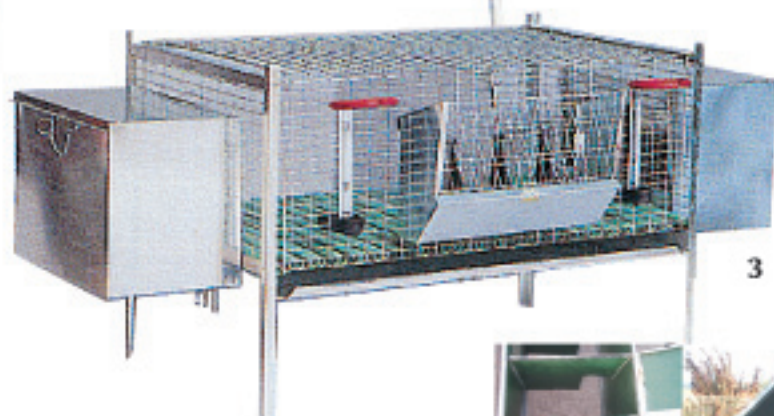

1

- 1 - 35825 CAGE KIT ENGRAISSEMENT**
 Pour lapins livree plat avec agrafes.
 Dimensions montage : 76 x 58 x 33 cm/h.

- 2 - 43 211 COMBINE CAGES LAPINS**
 3 etages equipes de mangeoires et abreuvoirs pipettes + tubes - 2 cages meres, 3 cages sevrage et 4 cages engraissement.
 Dim. de l'ensemble : 130 x 105 x 158 cm/h

- 3 - 43 212 CAGES DELEVAGE LAPINS**
 Double avec 2 nids galvanises, mangeoires et abreuvoirs porte-bouteille, Nids.
 Dim. : 155 x 55 x 70 cm/h

- 4 - 43 213 CAGE LAPINS NAINS**
 Avec mangeoires et abreuvoirs porte-bouteille.
 Dim. : 53 x 80 x 80 cm/h.

- 43 215 CLAPIER CLAPINEX engraissement**
 Idem Ref. 43 210 sauf pas de nid.

- 5 - 43 216 CLAPIER LAPINS "TRIANGLE"**
 Dexterieur avec cages modulables, porte daces aux cages, possibilite de sortie des lapins en parc.
 Dim. : 250 x 200 x 180 cm/h. Livre avec mangeoires, 4 abreuvoirs porte-bouteille.

- 6 - 45 430 CAISSE LIEVRES de reproduction**
 Pour 1 couple. Dim. : 160 x 80 x 110 cm/h.

- 7 - 45 431 CAISSE LIEVRES de sevrage**
 A 2 cages. Dim. : 110 x 80 x 110 cm/h.

2

3

4

5

6

7