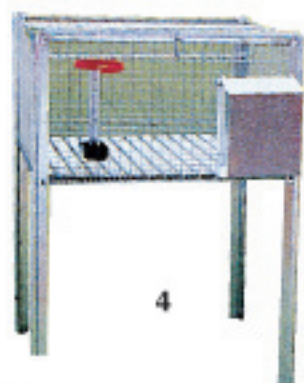

1

- 1 - 35825 CAGE KIT ENGRAISSEMENT**
 Pour lapins livree plat avec agrafes.
 Dimensions montage : 76 x 58 x 33 cm/h.

- 2 - 43 211 COMBINE CAGES LAPINS**
 3 etages equipes de mangeoires et abreuvoirs pipettes + tubes - 2 cages meres, 3 cages sevrage et 4 cages engraissement.
 Dim. de l'ensemble : 130 x 105 x 158 cm/h

- 3 - 43 212 CAGES DELEVAGE LAPINS**
 Double avec 2 nids galvanises, mangeoires et abreuvoirs porte-bouteille, Nids.
 Dim. : 155 x 55 x 70 cm/h

- 4 - 43 213 CAGE LAPINS NAINS**
 Avec mangeoires et abreuvoirs porte-bouteille.
 Dim. : 53 x 80 x 80 cm/h.

- 43 215 CLAPIER CLAPINEX engraissement**
 Idem Ref. 43 210 sauf pas de nid.

- 5 - 43 216 CLAPIER LAPINS "TRIANGLE"**
 Dexterieur avec cages modulables, porte daces aux cages, possibilite de sortie des lapins en parc.
 Dim. : 250 x 200 x 180 cm/h. Livre avec mangeoires, 4 abreuvoirs porte-bouteille.

- 6 - 45 430 CAISSE LIEVRES de reproduction**
 Pour 1 couple. Dim. : 160 x 80 x 110 cm/h.

- 7 - 45 431 CAISSE LIEVRES de sevrage**
 A 2 cages. Dim. : 110 x 80 x 110 cm/h.

2

3

4

5

6

7