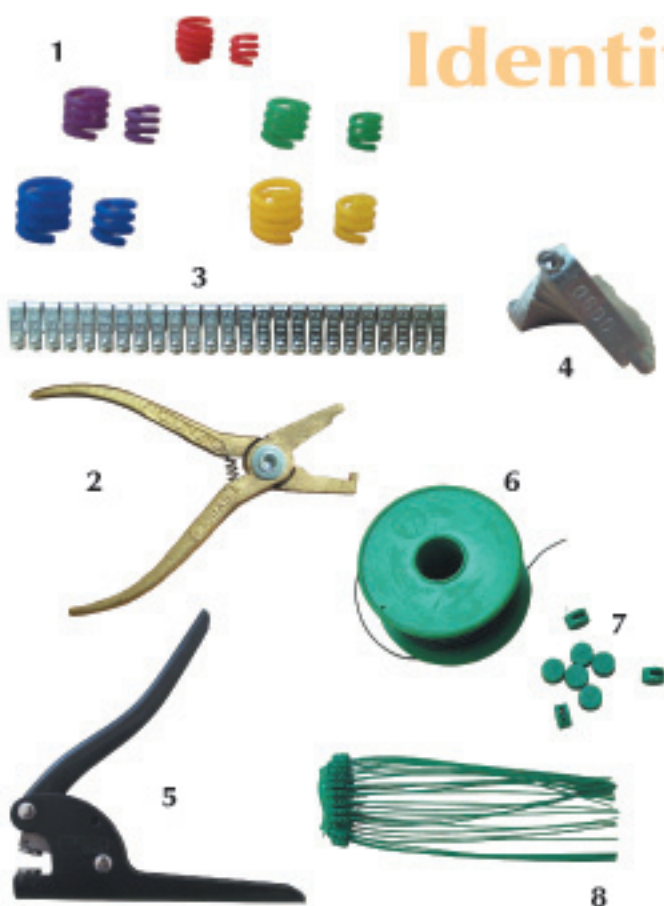

# Identification-piquage

- 1 - 34 000 BAGUE SPIRE -  $\varnothing$  9 mm**  
Pour pigeon, couleurs au choix : bleu, rouge, rose, vert, violet par sachet de 144 pieces.
- 34 010 BAGUE SPIR -  $\varnothing$  12 mm**  
Pour perdrix/faisans, couleurs au choix : bleu, rouge, rose, vert, violet par sachet de 144 pieces.
- 34 011 BAGUE A CLIPS -  $\varnothing$  8 mm**  
Plastique 1 couleur - Cailles/Perdrix  
Par sachet de 100 pieces.
- 34 012 BAGUE A CLIPS -  $\varnothing$  8 mm**  
Numerotee 1 - 50 - Plastique 1 couleur  
Cailles/Perdrix - Par sachet de 100 pieces.
- 34 013 BAGUE A CLIPS -  $\varnothing$  12 mm**  
Plastique 1 couleur - Pigeons/Faisans/Coverts  
Par sachet de 100 pieces.
- 34 014 BAGUE A CLIPS -  $\varnothing$  12 mm**  
Plastique 1 couleur - Numerotee 1 - 50  
Pigeons/Faisans/Coverts. Par sachet de 100 pieces.
- 34 015 BAGUE A CLIPS -  $\varnothing$  16 mm**  
Plastique 1 couleur - Poules/Canards.  
Par sachet de 100 pieces.
- 2 - 34 017 PINCE QUICK**  
Pour la pose des marques "QUICK" Ref. 34018
- 3 - 34 018 MARQUES QUICK NUMEROTEES**  
Vendu par 100 pieces, pour toutes volailles (ailes) et lapins (oreilles).
- 4 - 34 020 BAGUES FAISANS ALUMINIUM**  
Numerotees par centaines entieres.  
Vendues par 100 pieces.
- 34 025 BAGUES PERDRIX ALUMINIUM**  
Numerotees par centaines entieres.  
Vendues par 100 pieces.
- 5 - 34 035 PINCE A PLOMBER - Gravee 1 face**
- 34 037 PINCE A PLOMBER - Gravee 2 faces**
- 34 038 PASTILLE PLASTIQUE A GRAVER SEULE**
- 6 - 34 039 BOBINE DE 100 M - FIL , PLOMBER**  
Plastique - Vert 0,5/0,6 mm
- 34 040 KIT PLOMBAGE comprenant**  
500 plombs Ref. 34041  
+ 1 bobine de fil Ref. 34039  
+ 1 pince plomber gravee au ni delevage.
- 7 - 34 041 PLOMBS A ECRASER**  
Plastique vert -  $\varnothing$  9 mm - Vendu par 1000 pieces.
- 8 - 34 042 PLOMBS A ENFILER**  
Plastique vert -  $\varnothing$  9 mm - Montes avec tige 200 mm  
Vendu par 1000 pieces.
- 9 - 35 010 CAUTERE ELECTRIQUE main**  
220 V, utilise pour le debecquage des faisans.
- 10 - 35 011 LAME DE RECHANGE de cautere main**
- 11 - 35 023 DEBECQUEUR "LION 950"**  
220 V, modele professionnel.
- 12 - 35 026 DEBECQUEUR AUTOMATIQUE "LION Super V"**