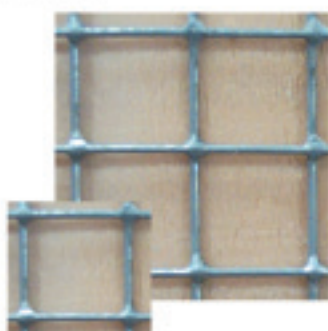

Grillages

1

GRILLAGES TRIPLE TORSIONS GALVANISES

GRILLAGES A MAILLES SOUDEES

1 - 35 166 BRISE VENT EXTRUDE VERT 75 %
Hauteur : 1 m - rouleau de 50 ml

35 167 BRISE VENT EXTRUDE VERT 75 %
Hauteur : 1,80 m - rouleau de 50 ml

35 169 GRILLAGE NOUE
Type grillage : moutons mailles degressives
Hauteur 95 cm (9x15) - Rouleau de 50 m.

35 170 GRILLAGE NOUE
Type grillage : moutons mailles degressives
Hauteur 122 cm (14x15) - Rouleau de 50 m.

35 171 GRILLAGE NOUE
Type grillage : moutons mailles degressives
Hauteur 147 cm (18x15) - Rouleau de 50 m.

35 172 GRILLAGE TRIPLE TORSIONS
Hauteur 200 cm - Maille 30 mm - fil fil : 1,2 mm
Rouleau de 50 ml (utilise pour ctes de volieres)

35 173 GRILLAGE TRIPLE TORSIONS
Hauteur 100 cm - Maille 30 mm - fil fil : 1,2 mm
Rouleau de 50 ml (utilise pour ctes de volieres)

35 174 GRILLAGE TRIPLE TORSIONS
Hauteur 200 cm - Maille 50 mm - fil fil : 1,2 mm
Rouleau de 50 ml (utilise pour toitures de volieres)