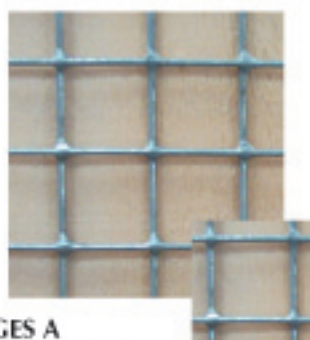

Grillages

1

GRILLAGES TRIPLE TORSIONS GALVANISES

GRILLAGES A MAILLES SOUDEES

1 - 35 166 BRISE VENT EXTRUDE VERT 75 %
Hauteur : 1 m - rouleau de 50 ml

35 167 BRISE VENT EXTRUDE VERT 75 %
Hauteur : 1,80 m - rouleau de 50 ml

35 169 GRILLAGE NOUE
Type grillage : moutons mailles degressives
Hauteur 95 cm (9x15) - Rouleau de 50 m.

35 170 GRILLAGE NOUE
Type grillage : moutons mailles degressives
Hauteur 122 cm (14x15) - Rouleau de 50 m.

35 171 GRILLAGE NOUE
Type grillage : moutons mailles degressives
Hauteur 147 cm (18x15) - Rouleau de 50 m.

35 172 GRILLAGE TRIPLE TORSIONS
Hauteur 200 cm - Maille 30 mm - fil fil : 1,2 mm
Rouleau de 50 ml (utilise pour ctes de volieres)

35 173 GRILLAGE TRIPLE TORSIONS
Hauteur 100 cm - Maille 30 mm - fil fil : 1,2 mm
Rouleau de 50 ml (utilise pour ctes de volieres)

35 174 GRILLAGE TRIPLE TORSIONS
Hauteur 200 cm - Maille 50 mm - fil fil : 1,2 mm
Rouleau de 50 ml (utilise pour toitures de volieres)