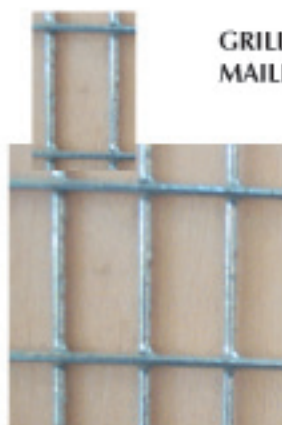

Grillages

1

GRILLAGES TRIPLE TORSIONS GALVANISES

GRILLAGES A MAILLES SOUDEES

1 - 35 166 BRISE VENT EXTRUDE VERT 75 %
Hauteur : 1 m - rouleau de 50 ml

35 167 BRISE VENT EXTRUDE VERT 75 %
Hauteur : 1,80 m - rouleau de 50 ml

35 169 GRILLAGE NOUE
Type grillage : moutons mailles degressives
Hauteur 95 cm (9x15) - Rouleau de 50 m.

35 170 GRILLAGE NOUE
Type grillage : moutons mailles degressives
Hauteur 122 cm (14x15) - Rouleau de 50 m.

35 171 GRILLAGE NOUE
Type grillage : moutons mailles degressives
Hauteur 147 cm (18x15) - Rouleau de 50 m.

35 172 GRILLAGE TRIPLE TORSIONS
Hauteur 200 cm - Maille 30 mm - fil fil : 1,2 mm
Rouleau de 50 ml (utilise pour ctes de volieres)

35 173 GRILLAGE TRIPLE TORSIONS
Hauteur 100 cm - Maille 30 mm - fil fil : 1,2 mm
Rouleau de 50 ml (utilise pour ctes de volieres)

35 174 GRILLAGE TRIPLE TORSIONS
Hauteur 200 cm - Maille 50 mm - fil fil : 1,2 mm
Rouleau de 50 ml (utilise pour toitures de volieres)