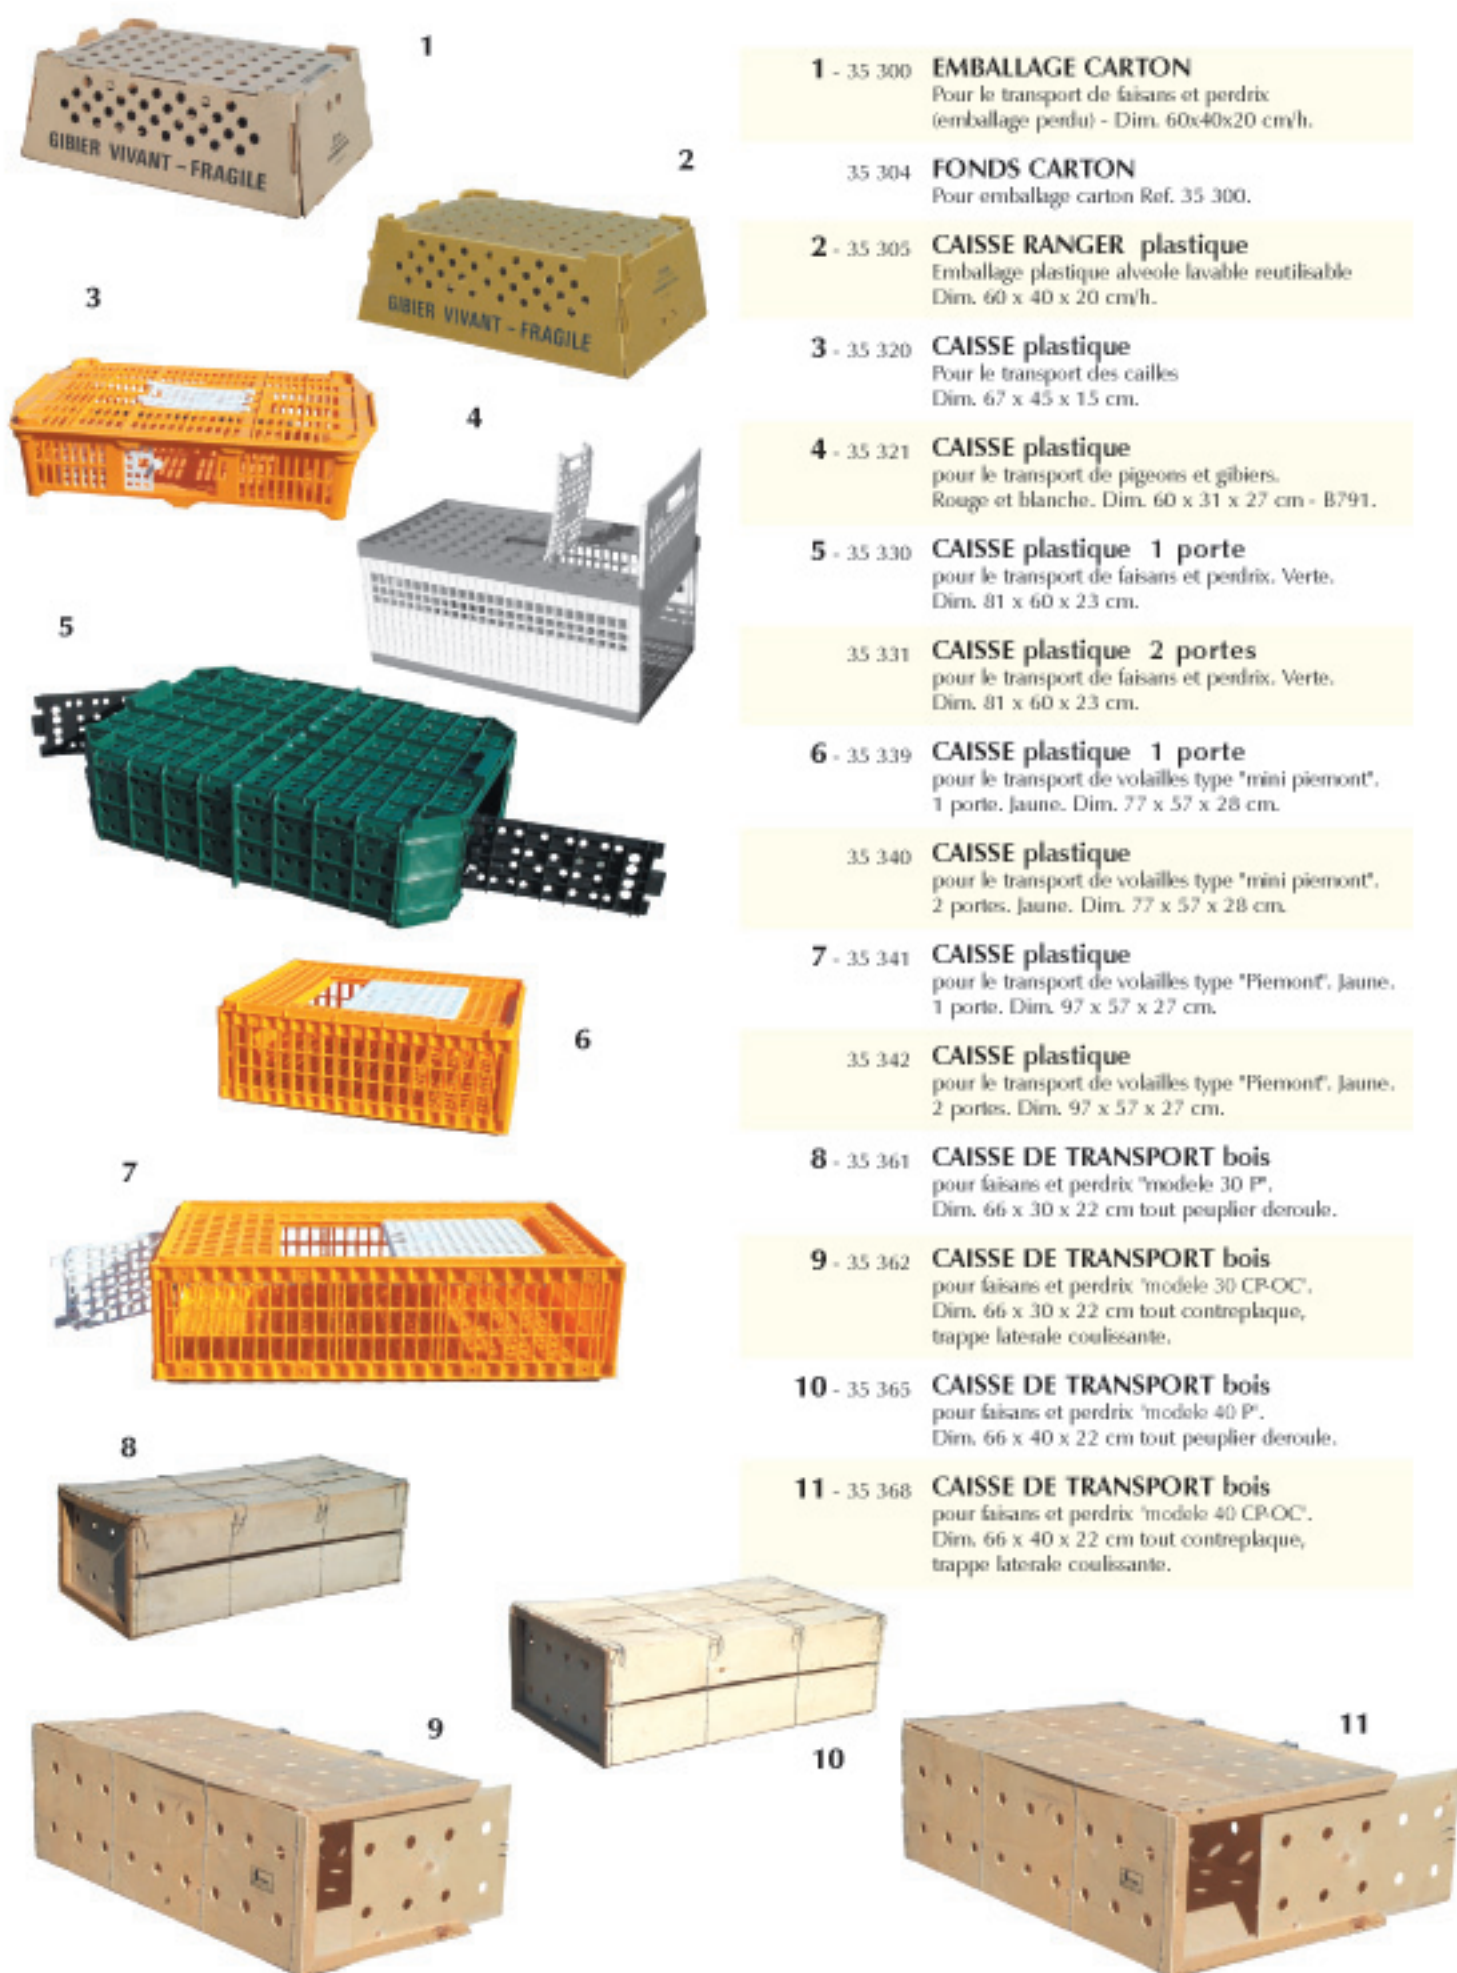

Emballage

1 - 35 300 EMBALLAGE CARTON
Pour le transport de faisans et perdrix (emballage perdu) - Dim. 60x40x20 cm/h.

35 304 **FONDS CARTON**
Pour emballage carton Ref. 35 300.

2 - 35 305 CAISSE RANGER plastique
Emballage plastique alveole lavable reutilisable
Dim. 60 x 40 x 20 cm/h.

3 - 35 320 CAISSE plastique
Pour le transport des caillies
Dim. 67 x 45 x 15 cm.

4 - 35 321 CAISSE plastique
pour le transport de pigeons et gibiers.
Rouge et blanche. Dim. 60 x 31 x 27 cm - B791.

5 - 35 330 CAISSE plastique 1 porte
pour le transport de faisans et perdrix. Verte.
Dim. 81 x 60 x 23 cm.

35 331 **CAISSE plastique 2 portes**
pour le transport de faisans et perdrix. Verte.
Dim. 81 x 60 x 23 cm.

6 - 35 339 CAISSE plastique 1 porte
pour le transport de volailles type "mini piemont".
1 porte. Jaune. Dim. 77 x 57 x 28 cm.

35 342 **CAISSE plastique**
pour le transport de volailles type "Piemont". Jaune.
2 portes. Dim. 97 x 57 x 27 cm.

8 - 35 361 CAISSE DE TRANSPORT bois
pour faisans et perdrix "modele 30 P".
Dim. 66 x 30 x 22 cm tout peuplier deroule.